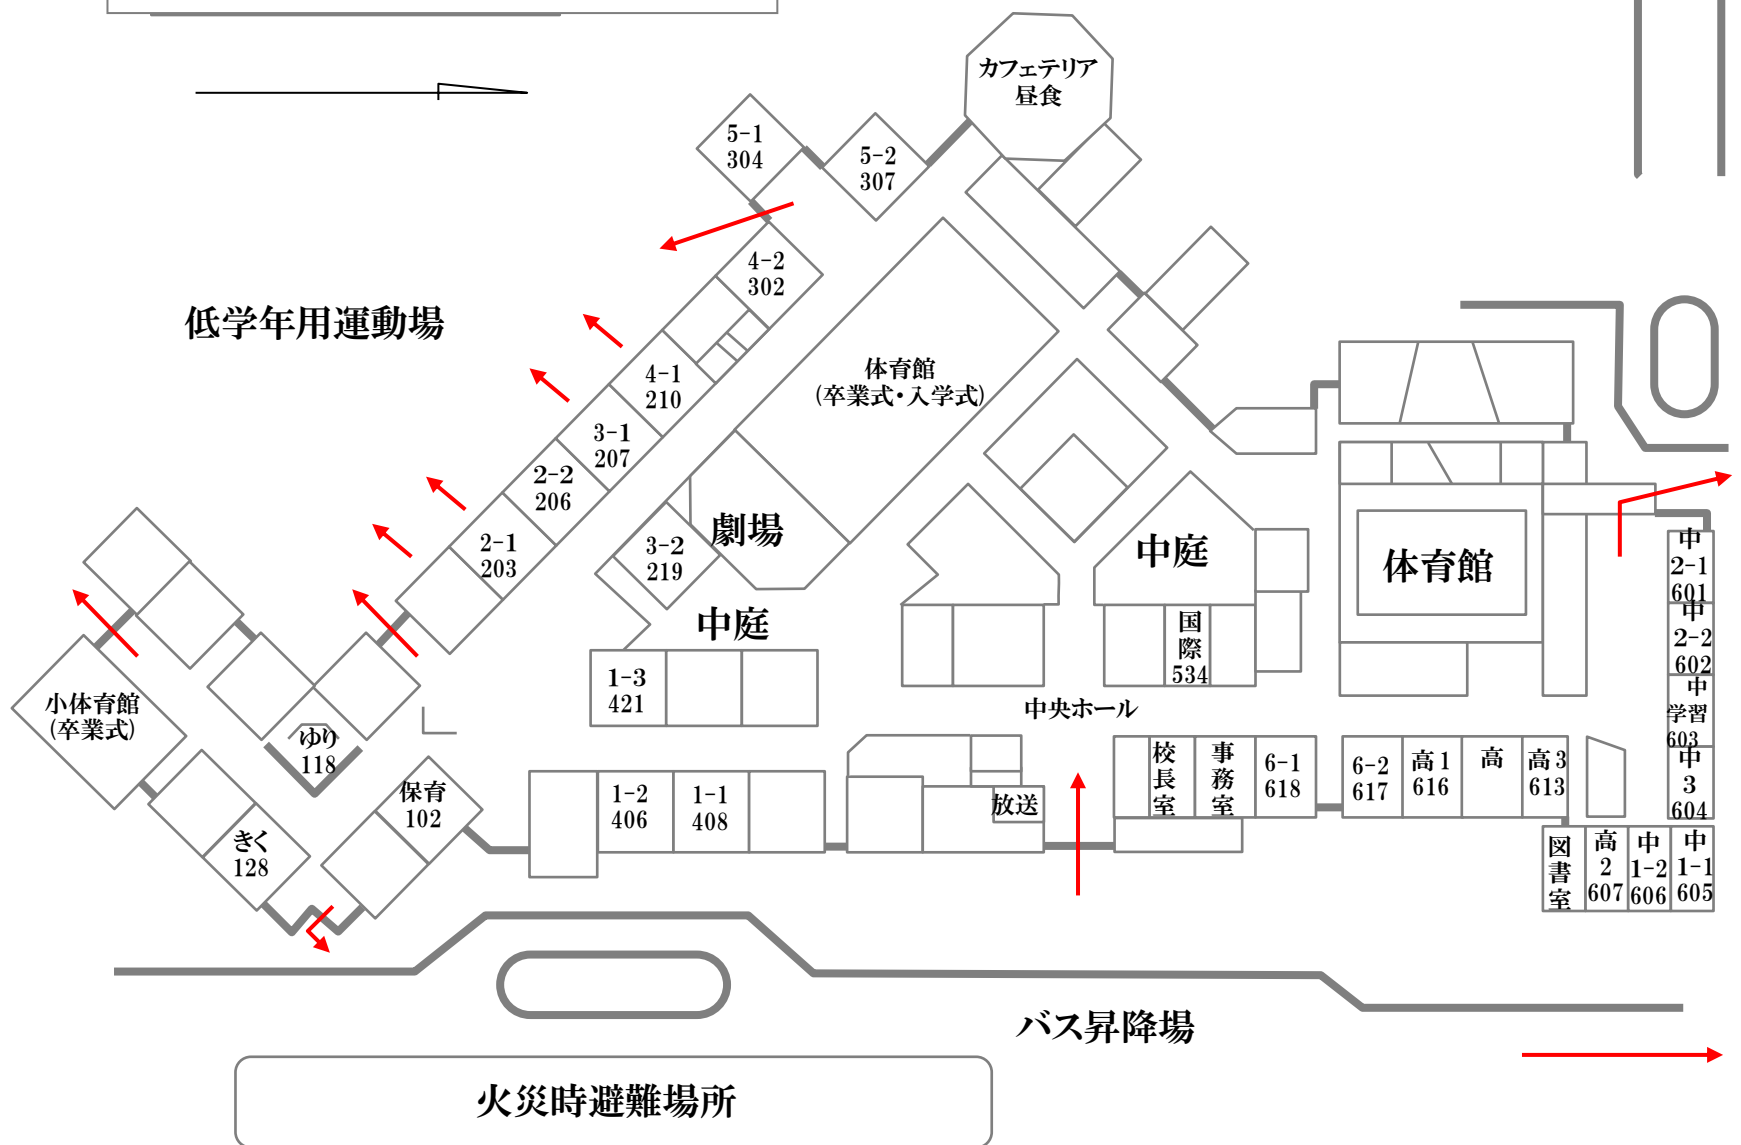

平成 25 年度(2013 年度)
教室配置図

西門

高学年用運動場

正門