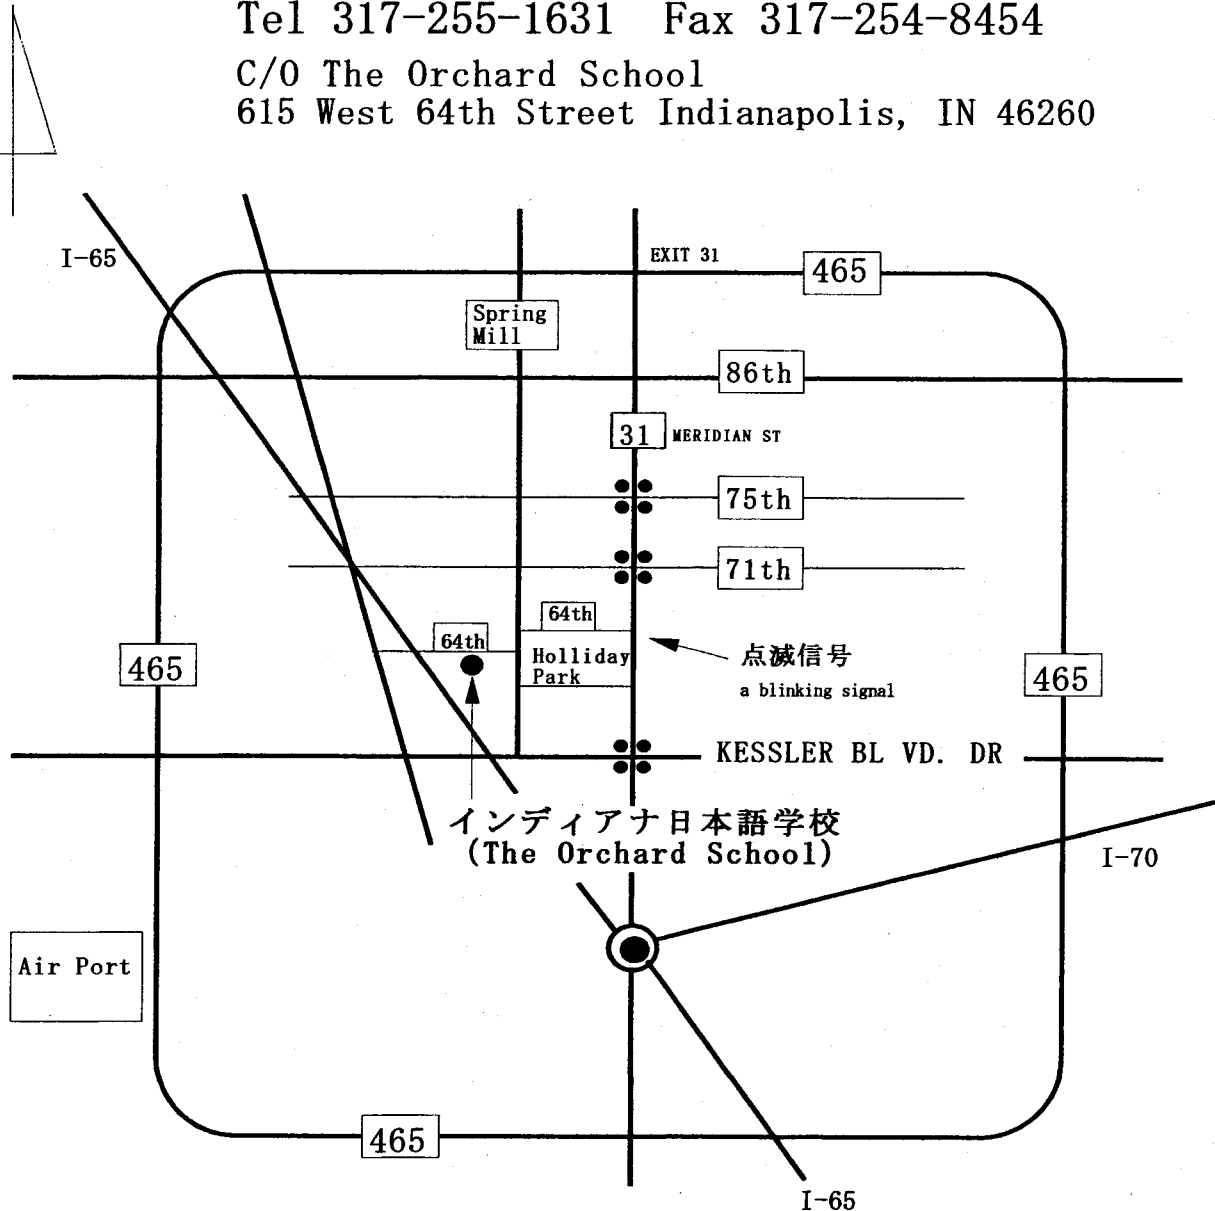

インディアナ日本語学校案内図

Indiana Japanese Language School
Tel 317-255-1631 Fax 317-254-8454

C/O The Orchard School
615 West 64th Street Indianapolis, IN 46260

- 1, 31号線「Meridian ST」から64thを通り、「Spring Mill」に突き当たる。
- 2, 「HollidayPark」入り口を、西に曲がる。
- 3, 約300mで、「オーチャード・スクール」の運動場が左に見える。

- 1, Go from Route 31 "Meridian ST" into "Spring Mill".
- 2, HollidayPark Turn at the entrance to the west.
- 3, The playground of "The Orchard School" can be seen by about 300 yards.